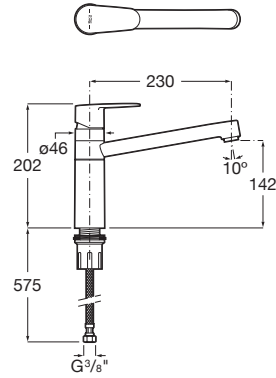

VICTORIA PLUS

Mezclador monomando para cocina con caño superior giratorio y aireador

PVPR (IVA INCLUIDO)

108,42 €

DIBUJOS TÉCNICOS

CARACTERÍSTICAS

Mezclador monomando exterior de caño alto para cocina con caño giratorio y enlaces de alimentación flexibles.

Acabado: Cromado

Caño alto

Caño giratorio

Enlaces de alimentación flexibles incluidos

Limitador de caudal

Lugar de instalación: Fregadero

Posición del tirador: Superior

Rosca de la toma de agua: 3/8"